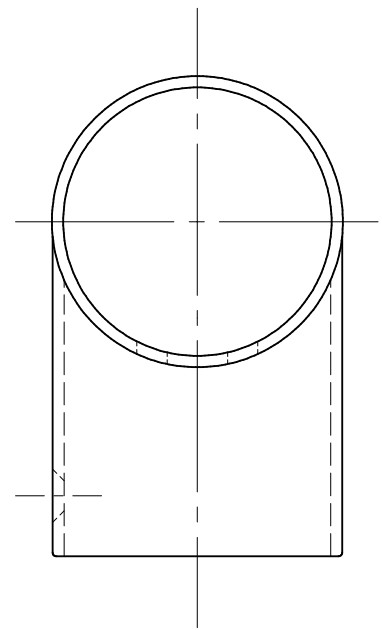

片番	訂正内容	日付	備考	押印	検印	承認
△		..				
△		..				

品名	商品コード	品番	色調	備考
BAUHAUSセレクト 35チーズ	0401160	BD-24B	ブラウン	
	0401161	BD-24G	ゴールド	
	0401162	BD-24S	シルバー	

3	⊕なべタッピンねじ1種溝付3×16	2	SWCH18	Ep-Fe/Zn 8CM1		記 事	名 称	BAUHAUSセレクトシリーズ	製 図 月 日	承 認	検 図	設 計	製 図	
2	⊕丸タッピンねじ1種溝付3.5×16×D6	1	SWCH18	Ep-Fe/Zn 8CM1	頭部：本体と同色塗装			図 番						35チーズ
1	35チーズ 本体	1	ZDC2	注参照										
品番	名 称	数量	材 質	表 面 処 理	備 考			尺 度	1 / 1 /			マツ穴株式会社 MAZROC CO., LTD.		