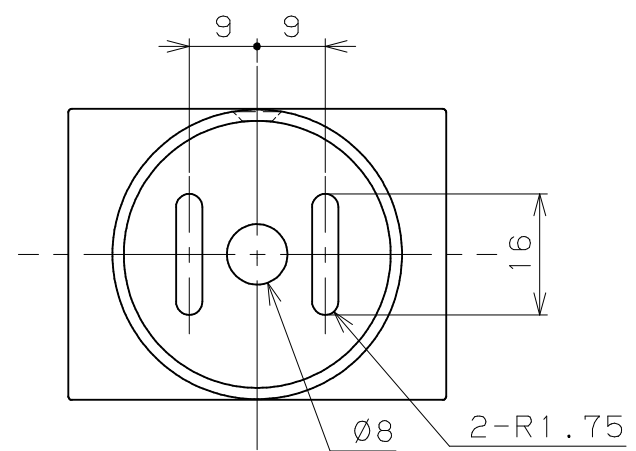

片番	訂正内容	日付	備考	押印	検印	承認
△		..				
△		..				

品名	商品コード	品番	色調	備考
BAUHAUSセレクト 35チーズ	0401160	BD-24B	ブラウン	
	0401161	BD-24G	ゴールド	
	0401162	BD-24S	シルバー	

3	⊕なべタッピンねじ1種溝付3×16	2	SWCH18	Ep-Fe/Zn 8CM1		記 事	名 称	BAUHAUSセレクトシリーズ	製 図 月 日	承 認	検 図	設 計	製 図	
2	⊕丸タッピンねじ1種溝付3.5×16×D6	1	SWCH18	Ep-Fe/Zn 8CM1	頭部：本体と同色塗装			図 番						35チーズ
1	35チーズ 本体	1	ZDC2	注参照										
品番	名 称	数量	材 質	表 面 処 理	備 考			尺 度	1 / 1 /			マツ穴株式会社 MAZROC CO., LTD.		