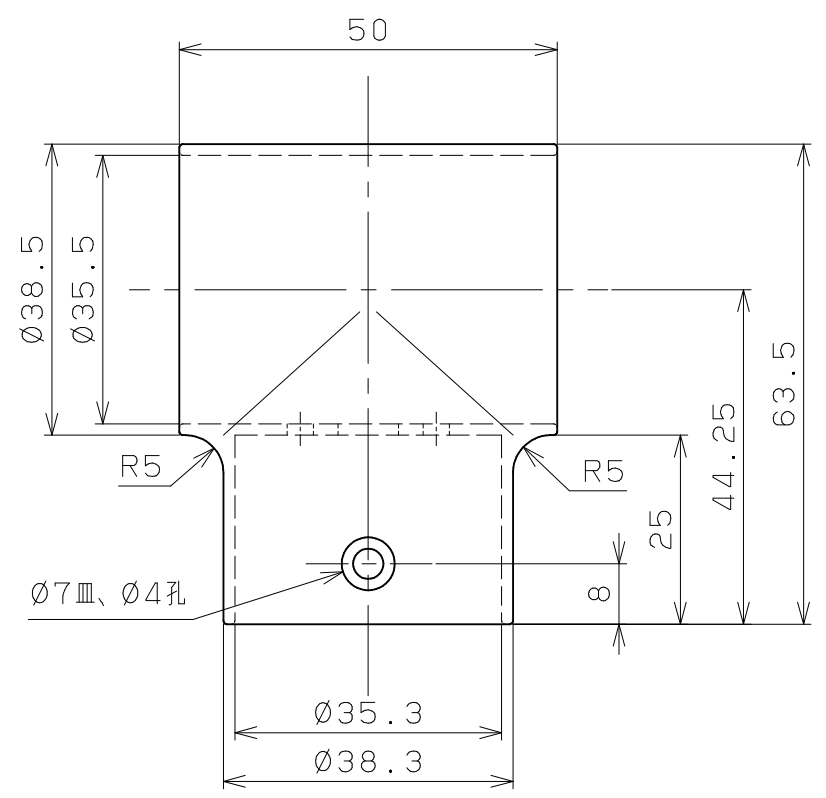

片番	訂正内容	日付	備考	押印	検印	承認
△		..				
△		..				

品名	商品コード	品番	色調	備考
BAUHAUSセレクト 35チーズ	0401160	BD-24B	ブラウン	
	0401161	BD-24G	ゴールド	
	0401162	BD-24S	シルバー	

3	⊕なべタッピンねじ1種溝付3×16	2	SWCH18	Ep-Fe/Zn 8CM1		記 事	名 称	BAUHAUSセレクトシリーズ	製 図 月 日	承 認	検 図	設 計	製 図	
2	⊕丸タッピンねじ1種溝付3.5×16×D6	1	SWCH18	Ep-Fe/Zn 8CM1	頭部：本体と同色塗装			図 番						35チーズ
1	35チーズ 本体	1	ZDC2	注参照										
品番	名 称	数量	材 質	表 面 処 理	備 考			尺 度	1 / 1 /			マツ穴株式会社 MAZROC CO., LTD.		